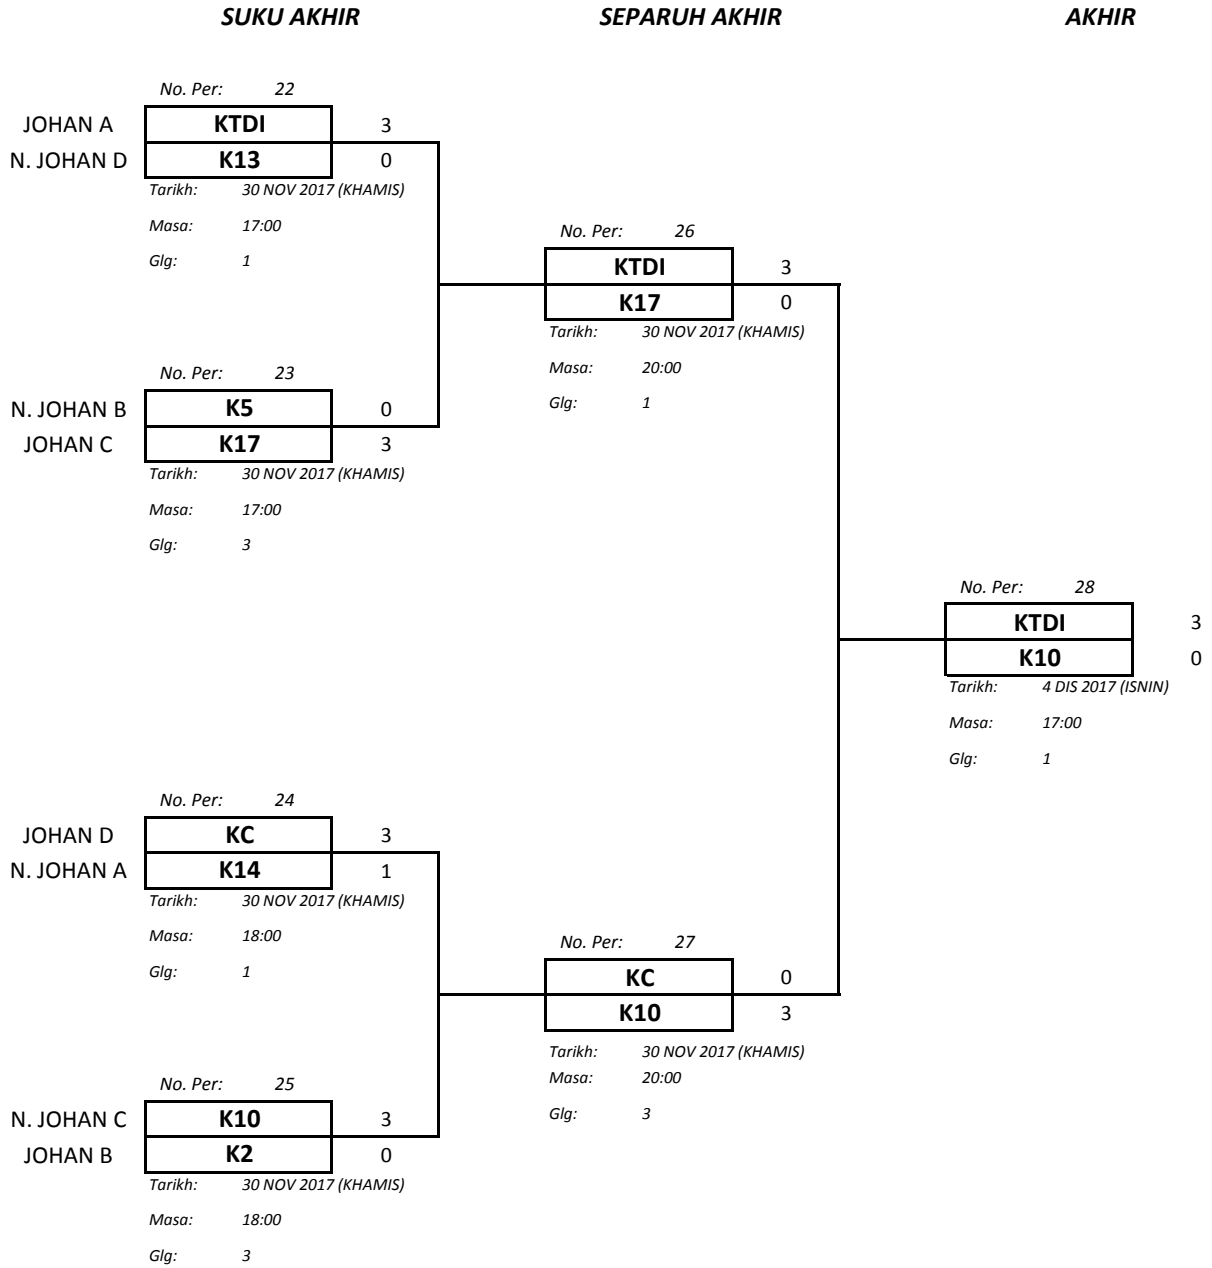

JADUAL MATA

ACARA : SKUASY (L)
TARIKH : 27 - 30 NOV & 4 DIS 2017 (ISNIN - KHAMIS & ISNIN)
VENUE : GELANGGANG SKUASY, DEWAN SERBAGUNA PUSAT SUKAN UPM

KUMPULAN A

PASUKAN	KTDI	K14	K12	MATA	KED	CATATAN
KTDI		5 - 0 3	5 - 0 3	6	1	
K14	0 - 5 0		5 - 0 3	3	2	
K12	0 - 5 0	0 - 5 0		0	3	

KUMPULAN B

PASUKAN	K5	K2	KPZ	K16	MATA	KED	CATATAN
K5		2 - 3 0	3 - 2 3	5 - 0 3	6	2	
K2	3 - 2 3		4 - 1 3	5 - 0 3	9	1	
KPZ	2 - 3 0	1 - 4 0		4 - 1 3	3	3	
K16	0 - 5 0	0 - 5 0	1 - 4 0		0	4	

KUMPULAN C

PASUKAN	K6	K10	KOSASS	K17	MATA	KED	CATATAN
K6		2 - 3 0	4 - 1 3	1 - 4 0	3	3	
K10	3 - 2 3		1 - 4 0	4 - 1 3	6	2	
KOSASS	1 - 4 0	4 - 1 3		1 - 4 0	3	4	
K17	4 - 1 3	1 - 4 0	4 - 1 3		6	1	

KUMPULAN D

PASUKAN	KTP	K13	KC	K15	MATA	KED	CATATAN
KTP		0 - 5 0	1 - 4 0	2 - 3 0	0	4	
K13	5 - 0 3		1 - 4 0	3 - 2 3	6	2	
KC	4 - 1 3	4 - 1 3		2 - 3 0	6	1	
K15	3 - 2 3	2 - 3 0	3 - 2 3		6	3	

*Sila isi ruangan 'Kedudukan' secara manual

JADUAL KALAH MATI

ACARA : SKUASY (L)
TARIKH : 27 - 30 NOV & 4 DIS 2017 (ISNIN - KHAMIS & ISNIN)
VENUE : GELANGGANG SKUASY, DEWAN SERBAGUNA PUSAT SUKAN UPM

JOHAN : KTDI

NAIB JOHAN : K10