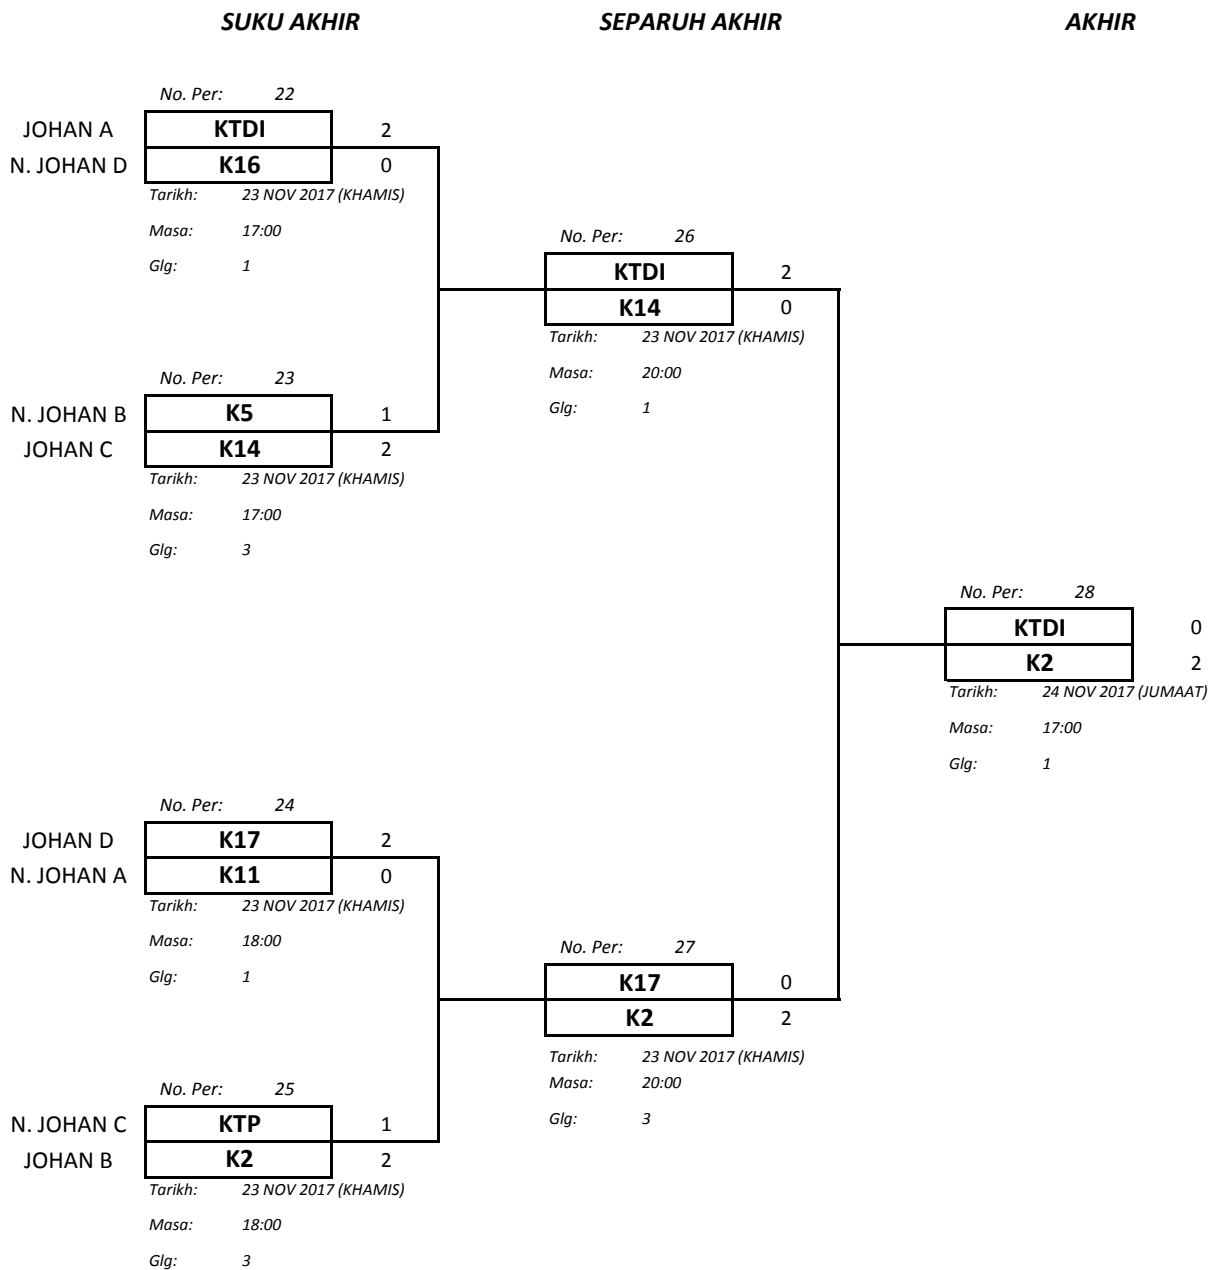

JADUAL MATA

ACARA : SKUASY (W)
TARIKH : 20 - 24 NOVEMBER 2017 (ISNIN - JUMAAT)
VENUE : GELANGGANG SKUASY, DEWAN SERBAGUNA PUSAT SUKAN UPM

KUMPULAN A

PASUKAN	KTDI	K6	K11	MATA	KED	CATATAN
KTDI		3 - 0 3	3 - 0 3	6	1	
K6	0 - 3 0		0 - 3 0	0	3	
K11	0 - 3 0	3 - 0 3		3	2	

KUMPULAN B

PASUKAN	K5	K2	KOSASS	K13	MATA	KED	CATATAN
K5		0 - 3 0	1 - 2 0	3 - 0 3	3	2	
K2	3 - 0 3		3 - 0 3	3 - 0 3	9	1	
KOSASS	2 - 1 3	0 - 3 0		1 - 2 0	3	3	
K13	0 - 3 0	0 - 3 0	2 - 1 3		3	4	

KUMPULAN C

PASUKAN	KPZ	KTP	K14	KC	MATA	KED	CATATAN
KPZ		2 - 1 3	0 - 3 0	1 - 2 0	3	3	
KTP	1 - 2 0		1 - 2 0	3 - 0 3	3	2	
K14	3 - 0 3	2 - 1 3		3 - 0 3	9	1	
KC	2 - 1 3	0 - 3 0	0 - 3 0		3	4	

KUMPULAN D

PASUKAN	K12	K16	K17	K15	MATA	KED	CATATAN
K12		0 - 3 0	0 - 3 0	1 - 2 0	0	4	
K16	3 - 0 3		0 - 3 0	2 - 1 3	6	2	
K17	3 - 0 3	3 - 0 3		3 - 0 3	9	1	
K15	2 - 1 3	1 - 2 0	0 - 3 0		3	3	

*Sila isi ruangan 'Kedudukan' secara manual

JADUAL KALAH MATI

ACARA : SKUASY (W)
TARIKH : 20 - 24 NOVEMBER 2017 (ISNIN - JUMAAT)
VENUE : GELANGGANG SKUASY, DEWAN SERBAGUNA PUSAT SUKAN UPM

JOHAN : K2

NAIB JOHAN : KTDI