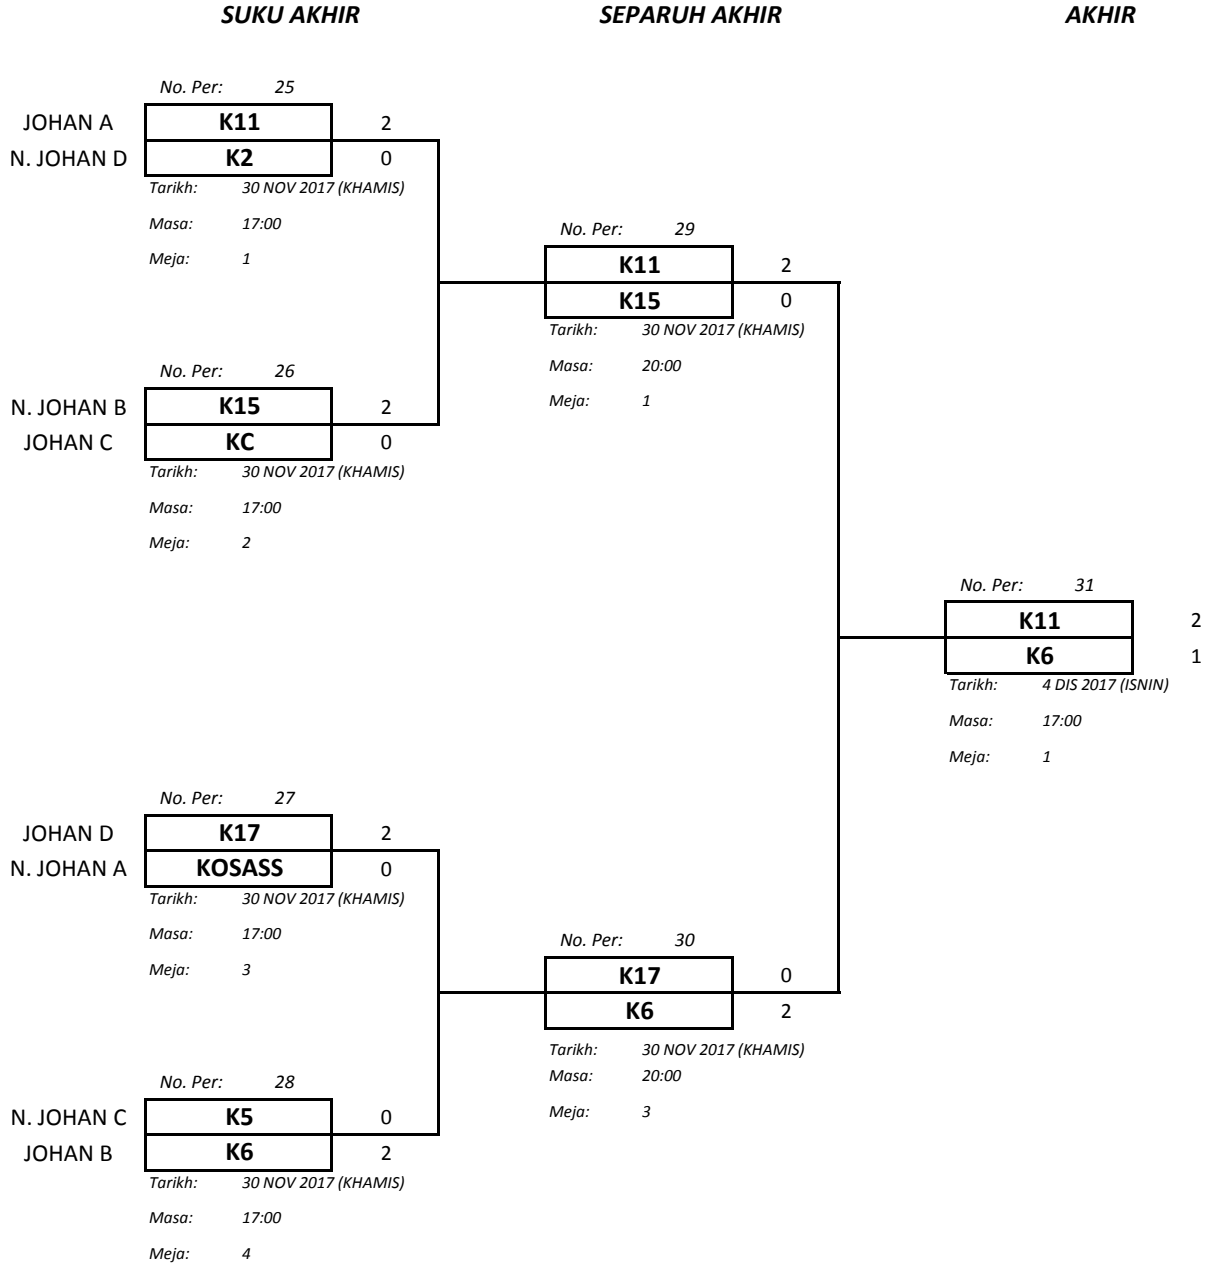

NO. PER.	TARIKH	MASA	MEJA	KUMP	PASUKAN	LWN	PASUKAN	KEPUTUSAN
1	27 NOV 2017 (ISNIN)	17:00	1	A1 - A3	K11	-	K12	3 - 0
2		17:00	2	A2 - A4	K14	-	KOSASS	0 - 3
3		17:00	3	B1 - B3	KTDI	-	K15	1 - 2
4		17:00	4	B2 - B4	KMR	-	K6	0 - 3
5		20:00	1	C1 - C3	KC	-	K16	3 - 0
6		20:00	2	C2 - C4	KPZ	-	K5	0 - 3
7		20:00	3	D1 - D3	K2	-	KTP	3 - 0
8		20:00	4	D2 - D4	K13	-	K17	0 - 3
9	28 NOV 2017 (SELASA)	17:00	1	A4 - A1	KOSASS	-	K11	0 - 3
10		17:00	2	A3 - A2	K12	-	K14	2 - 1
11		17:00	3	B4 - B1	K6	-	KTDI	3 - 0
12		17:00	4	B3 - B2	K15	-	KMR	3 - 0
13		20:00	1	C4 - C1	K5	-	KC	0 - 3
14		20:00	2	C3 - C2	K16	-	KPZ	0 - 3
15		20:00	3	D4 - D1	K17	-	K2	3 - 0
16		20:00	4	D3 - D2	KTP	-	K13	2 - 1
17	29 NOV 2017 (RABU)	17:00	1	A1 - A2	K11	-	K14	3 - 0
18		17:00	2	A4 - A3	KOSASS	-	K12	3 - 0
19		17:00	3	B1 - B2	KTDI	-	KMR	3 - 0
20		17:00	4	B4 - B3	K6	-	K15	2 - 1
21		20:00	1	C1 - C2	KC	-	KPZ	2 - 1
22		20:00	2	C4 - C3	K5	-	K16	2 - 1
23		20:00	3	D1 - D2	K2	-	K13	3 - 0
24		20:00	4	D4 - D3	K17	-	KTP	3 - 0
PERINGKAT SUKU AKHIR								
25	30 NOV 2017 (KHAMIS)	17:00	1	J.A - NJ.D	K11	-	K2	2 - 0
26		17:00	2	NJ.B - J.C	K15	-	KC	2 - 0
27		17:00	3	J.D - NJ.A	K17	-	KOSASS	2 - 0
28		17:00	4	NJ.C - J.B	K5	-	K6	0 - 2
PERINGKAT SEPARUH AKHIR								
29	30 NOV 2017 (KHAMIS)	20:00	1	MNG 25 - MNG 26	K11	-	K15	2 - 0
30		20:00	3	MNG 27 - MNG 28	K17	-	K6	0 - 2
PERINGKAT AKHIR								
31	4 DIS 2017 (ISNIN)	17:00	1	MNG 29 - MNG 30	K11	-	K6	2 - 1

*Sila isi ruangan 'Keputusan' secara manual

JADUAL MATA

ACARA : PING PONG (W)
TARIKH : 27 - 30 NOVEMBER & 4 DISEMBER 2017 (ISNIN - KHAMIS & ISNIN)
VENUE : DEWAN SERBAGUNA PUSAT SUKAN UPM

KUMPULAN A

PASUKAN	K11	K14	K12	KOSASS	MATA	KED	CATATAN
K11		3 - 0 2	3 - 0 2	3 - 0 2	6	1	
K14	0 - 3 0		1 - 2 0	0 - 3 0	0	4	
K12	0 - 3 0	2 - 1 2		0 - 3 0	2	3	
KOSASS	0 - 3 0	3 - 0 2	3 - 0 2		4	2	

JADUAL KALAH MATI

ACARA : PING PONG (W)
TARIKH : 27 - 30 NOVEMBER & 4 DISEMBER 2017 (ISNIN - KHAMIS & ISNIN)
VENUE : DEWAN SERBAGUNA PUSAT SUKAN UPM

JOHAN : K11

NAIB JOHAN : K6