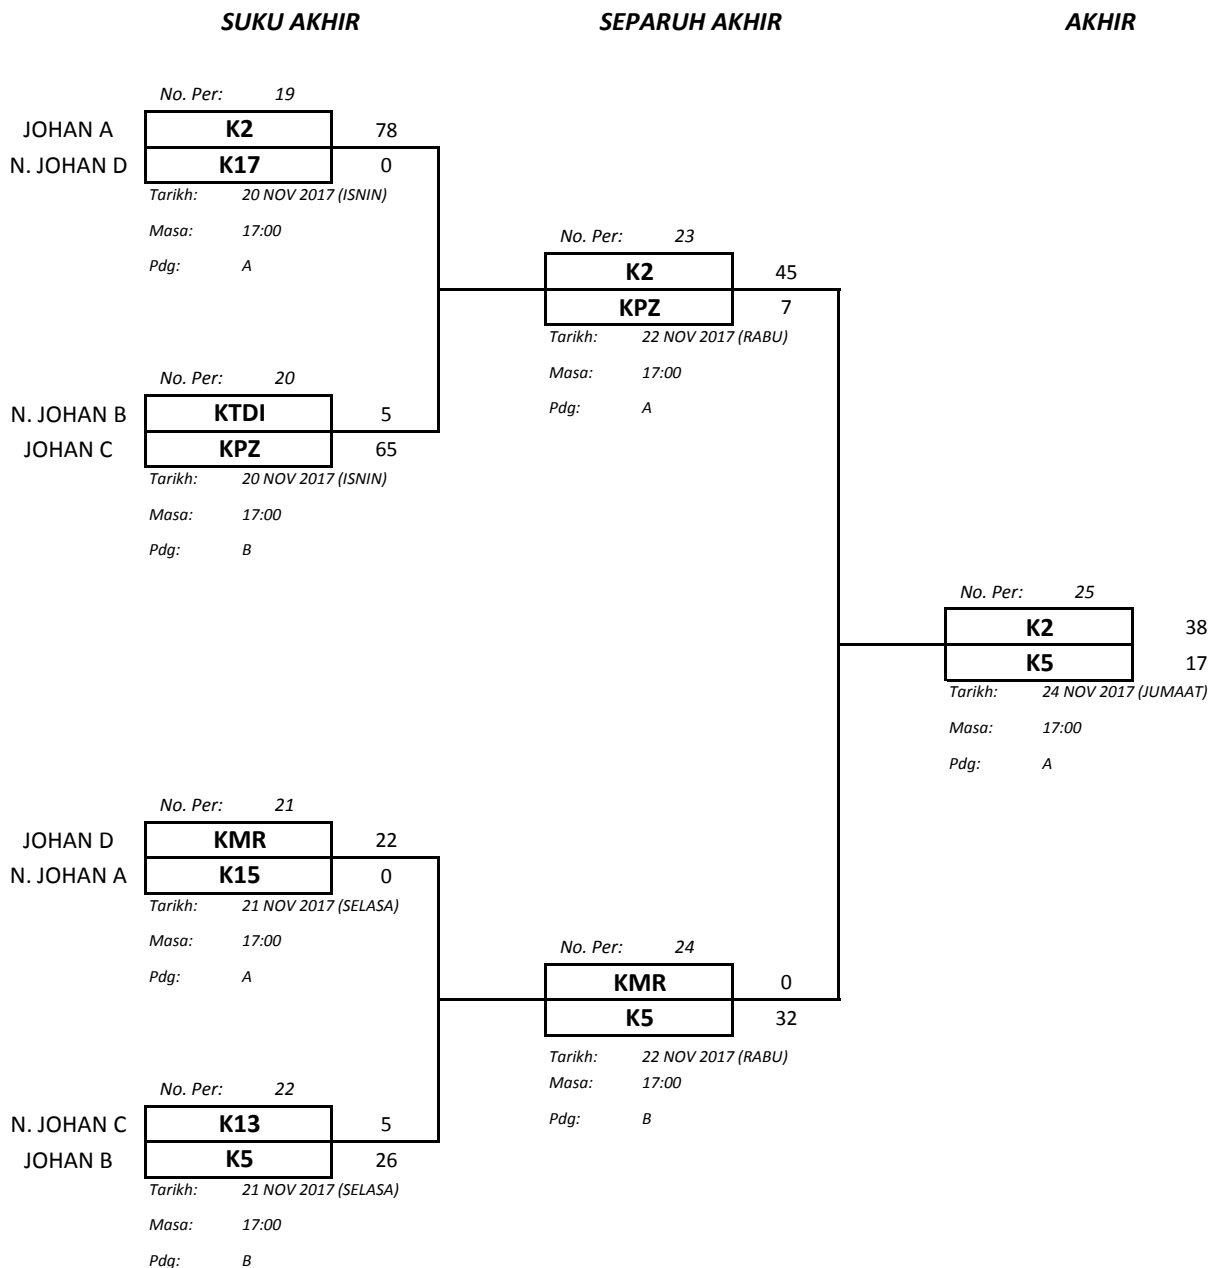

SEEDED

Tidak menyertai: K12, K14

NO. PER.	TARIKH	MASA	PDG	KUMP	PASUKAN	LWN	PASUKAN	KEPUTUSAN
1	6 NOV 2017 (ISNIN)	17:00	A	A1 - A3	K2	-	KC	81 - 0
2		17:00	B	B1 - B3	K5	-	KTDI	48 - 0
3	7 NOV 2017 (SELASA)	17:00	A	C1 - C3	KOSASS	-	KPZ	0 - 69
4		17:00	B	C2 - C4	K10	-	K13	5 - 10
5	8 NOV 2017 (RABU)	17:00	A	D1 - D3	KTP	-	K16*	28 - 0
6		17:00	B	D2 - D4	K17	-	KMR	14 - 37
7	9 NOV 2017 (KHAMIS)	17:00	A	A3 - A2	KC	-	K15	7 - 22
8		17:00	B	B3 - B2	KTDI	-	K6	19 - 0
9	10 NOV 2017 (JUMAAT)	17:00	A	C4 - C1	K13	-	KOSASS	36 - 0
10		17:00	B	C3 - C2	KPZ	-	K10	27 - 5
11	13 NOV 2017 (ISNIN)	17:00	A	D4 - D1	KMR	-	KTP	39 - 0
12		17:00	B	D3 - D2	K16*	-	K17	0 - 28
13	14 NOV 2017 (SELASA)	17:00	A	A1 - A2	K2	-	K15	69 - 3
14		17:00	B	B1 - B2	K5	-	K6	28 - 0
15	15 NOV 2017 (RABU)	17:00	A	C1 - C2	KOSASS	-	K10	0 - 46
16		17:00	B	C4 - C3	K13	-	KPZ	17 - 26
17	16 NOV 2017 (KHAMIS)	17:00	A	D1 - D2	KTP	-	K17	0 - 29
18		17:00	B	D4 - D3	KMR	-	K16*	28 - 0

*Sila isi ruangan 'Keputusan' secara manual

JADUAL MATA

ACARA : RAGBI 15'S
TARIKH : 6 - 10 / 13 - 16 / 20 - 22 / 24 NOV 2017 (ISNIN - JUMAAT)
VENUE : PADANG RAGBI UPM

KUMPULAN A

PASUKAN	K2	K15	KC	MATA	KED	CATATAN
K2		69 - 3 3	81 - 0 3	6	1	
K15	3 - 69 0		22 - 7 3	3	2	
KC	0 - 81 0	7 - 22 0		0	3	

KUMPULAN B

PASUKAN	K5	K6	KTDI	MATA	KED	CATATAN
K5		28 - 0 3	48 - 0 3	6	1	
K6	0 - 28 0		0 - 19 0	0	3	
KTDI	0 - 48 0	19 - 0 3		3	2	

KUMPULAN C

PASUKAN	KOSASS	K10	KPZ	K13	MATA	KED	CATATAN
KOSASS		0 - 46 0	0 - 69 0	0 - 36 0	0	4	
K10	46 - 0 3		5 - 27 0	5 - 10 0	3	3	
KPZ	69 - 0 3	27 - 5 3		26 - 17 3	9	1	
K13	36 - 0 3	10 - 5 3	17 - 26 0		6	2	

*Sila isi ruangan 'Kedudukan' secara manual

JADUAL KALAH MATI

ACARA : RAGBI 15'S
TARIKH : 6 - 10 / 13 - 16 / 20 - 22 / 24 NOV 2017 (ISNIN - JUMAAT)
VENUE : PADANG RAGBI UPM

JOHAN : K2

NAIB JOHAN : K5